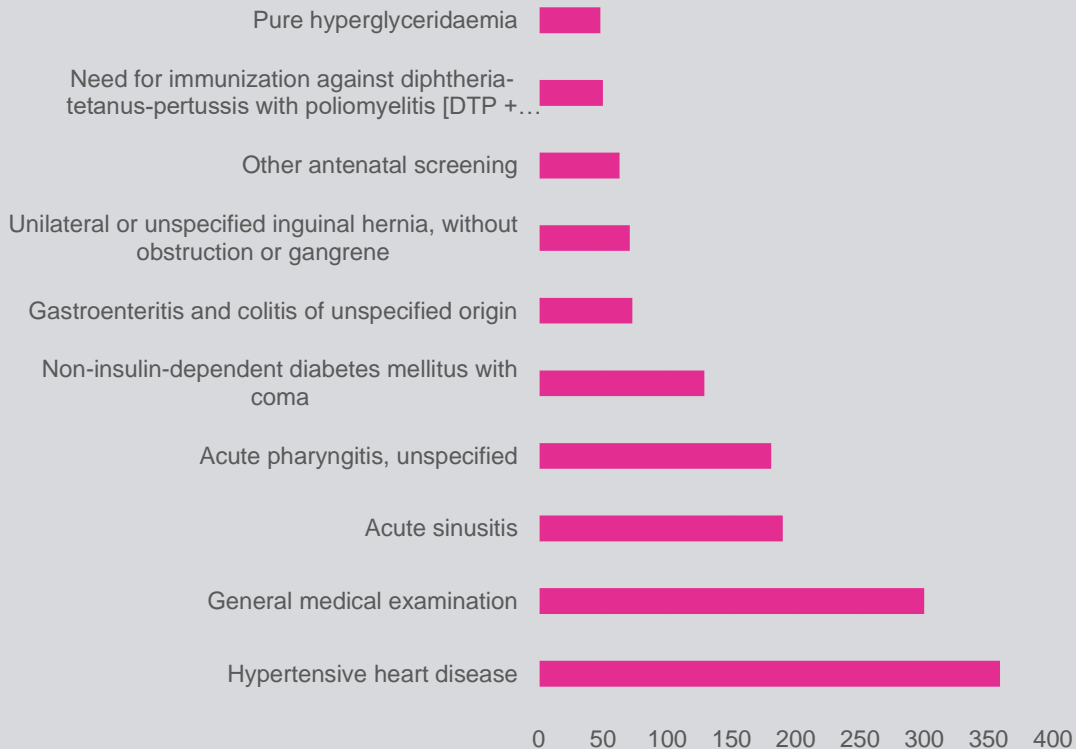

10  
Penyakit  
Terbesar  
JUNI  
Tahun 2024

10 Penyakit Terbesar Bulan Juni Tahun 2024

# Kunjungan Pasien

## Jumlah Kunjungan Pasien Tahun 2024

# Kunjungan Per Jenis Layanan Pasien