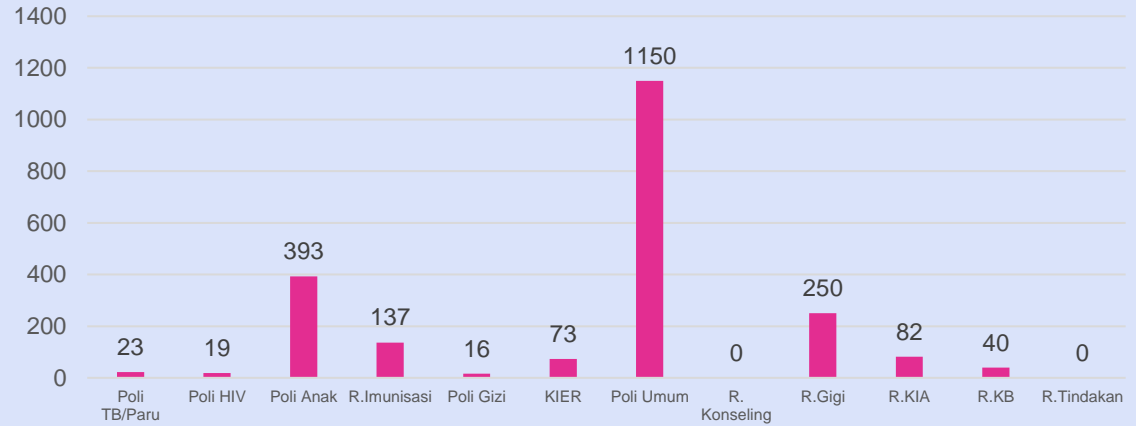

Kunjungan Per Jenis Layanan Pasien

Kunjungan Pasien Perjenis Layanan Bulan Juni 2024