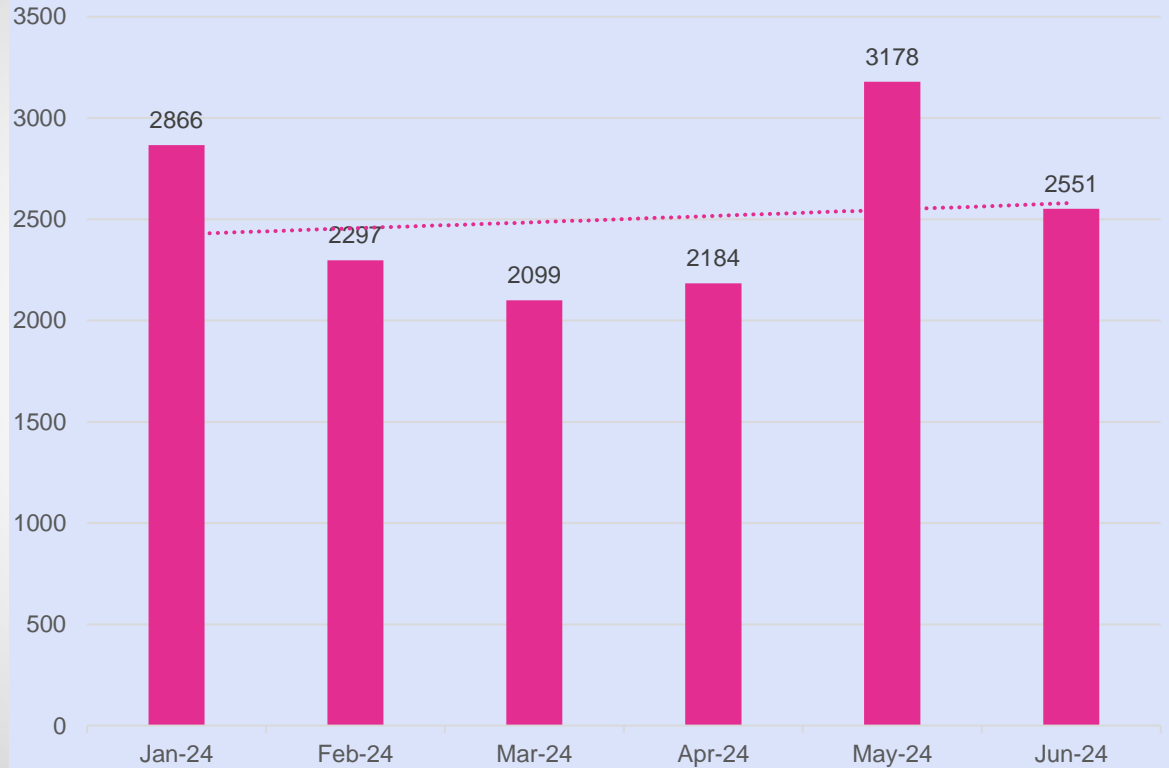

10  
Penyakit  
Terbesar  
JUNI  
Tahun 2024

10 Penyakit Terbesar Bulan Juni Tahun 2024

# Kunjungan Pasien

## Jumlah Kunjungan Pasien Tahun 2024

# Kunjungan Per Jenis Layanan Pasien